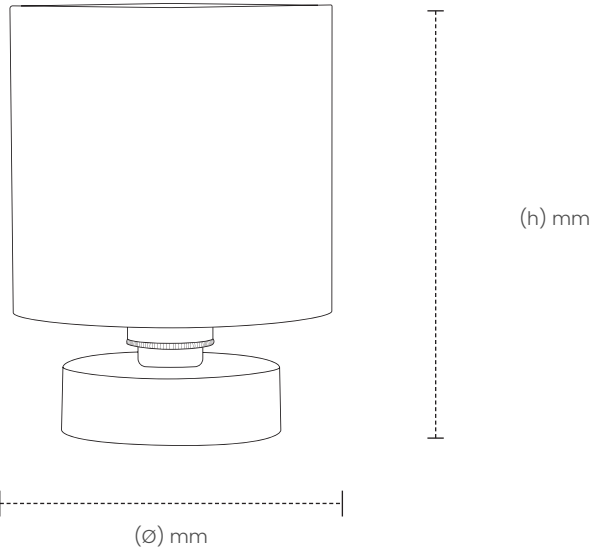

**KANNA PORTABLE TABLE LIGHT**

SKU

OAK: TR-KANN-PRT-O  
WALNUT: TR-KANN-PRT-W

DIMENSIONS  
L X W X H (mm)

UNBOXED: ∅145 X 200  
BOXED: 260 X 260 X 260

WEIGHT  
(kg)

UNBOXED: 0.5  
BOXED: 1.25

**COLOUR VARIANTS**